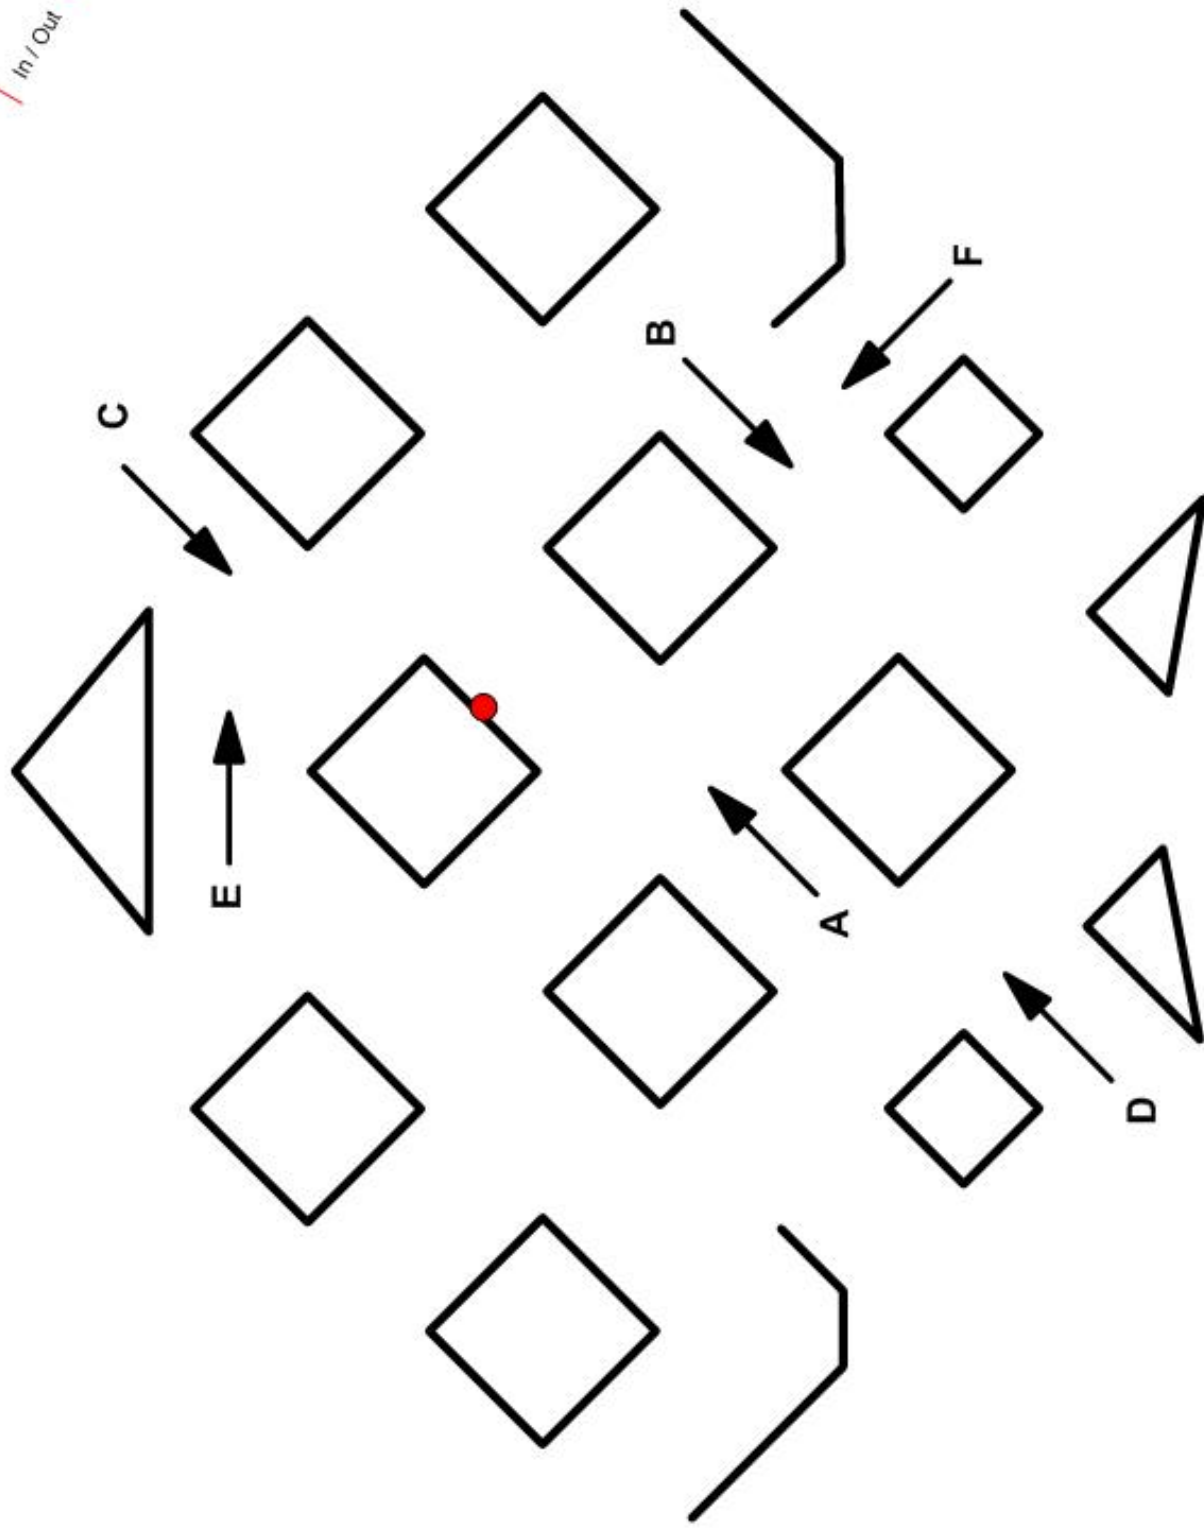

In / Out

4

In / Out

Knock down 1

BODOK-OLTSZEM Maraton B 2022

8500 m

Start → ← Finish

2

1

3

4

5

6

7

2 4 6 8 10 12 14

13 11 9 7 5 3 1

5km

4km

2km

3km

1km

8km

6km

7km

Bodok-Oltszem 2022

START B

CTF 9

Obstacle 1

Obstacle 5

CTF 1 **1 Km**

CTF 10

CTF 2